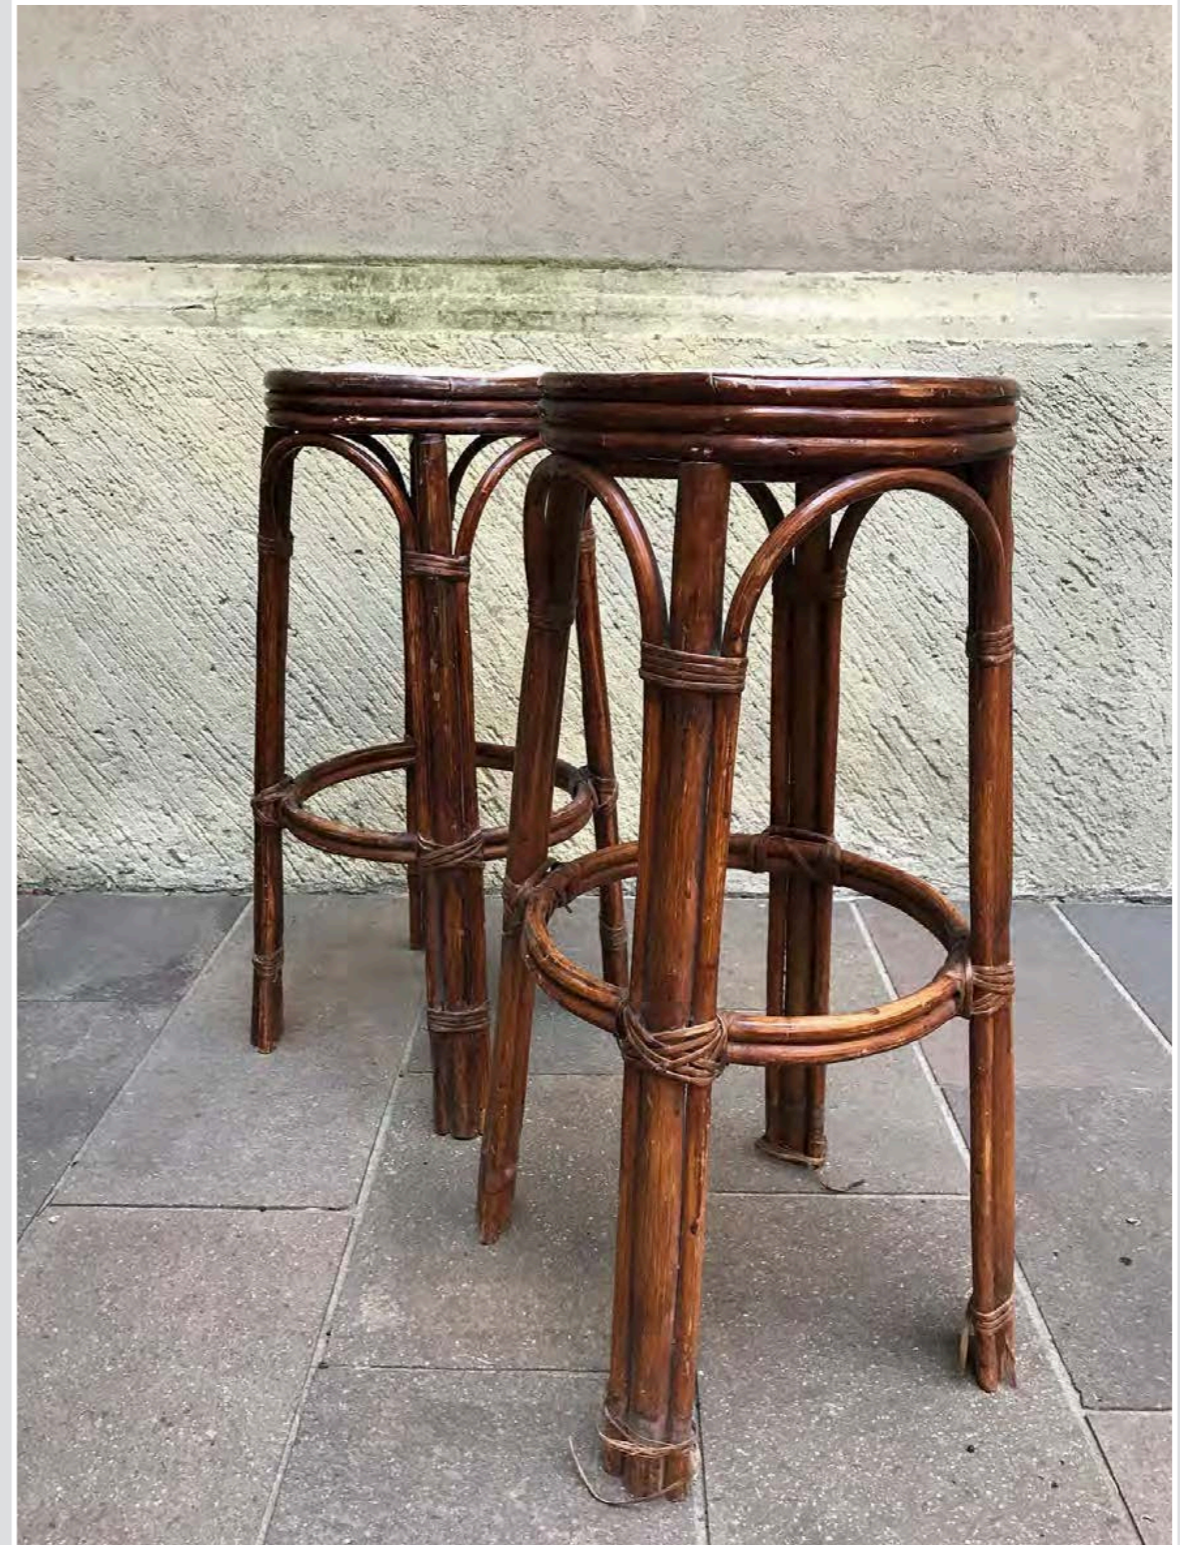

NR 1 SGABELLO LEGNO VERDE ACQUA 40 x 40 x h 50 cm
NR 1 SGABELLO LEGNO VERDE 37 x 37 x h 50 cm

SGABELLI

SGABELLO SX 39,5 X 34 x h.58 cm
SGABELLO DX 32 X 32 x h. 59 cm

SGABELLO SX 30 X 32 x h.50 cm
SGABELLO DX 29 X 29 x h. 53 cm

SGABELLI

SGABELLO BIANCO DX 30 X 32 x h. 60 cm

SGABELLI

COPPIA SGABELLI BAMBOO CON CUSCINO
h 80 diam 33 cm

SGABELLI

SGABELLO LEGNO ALTEZZA REGOLABILE
h. min. 58 cm h. max 66 cm

NR 3 SGABELLI H. REGOLABILE

SGABELLI