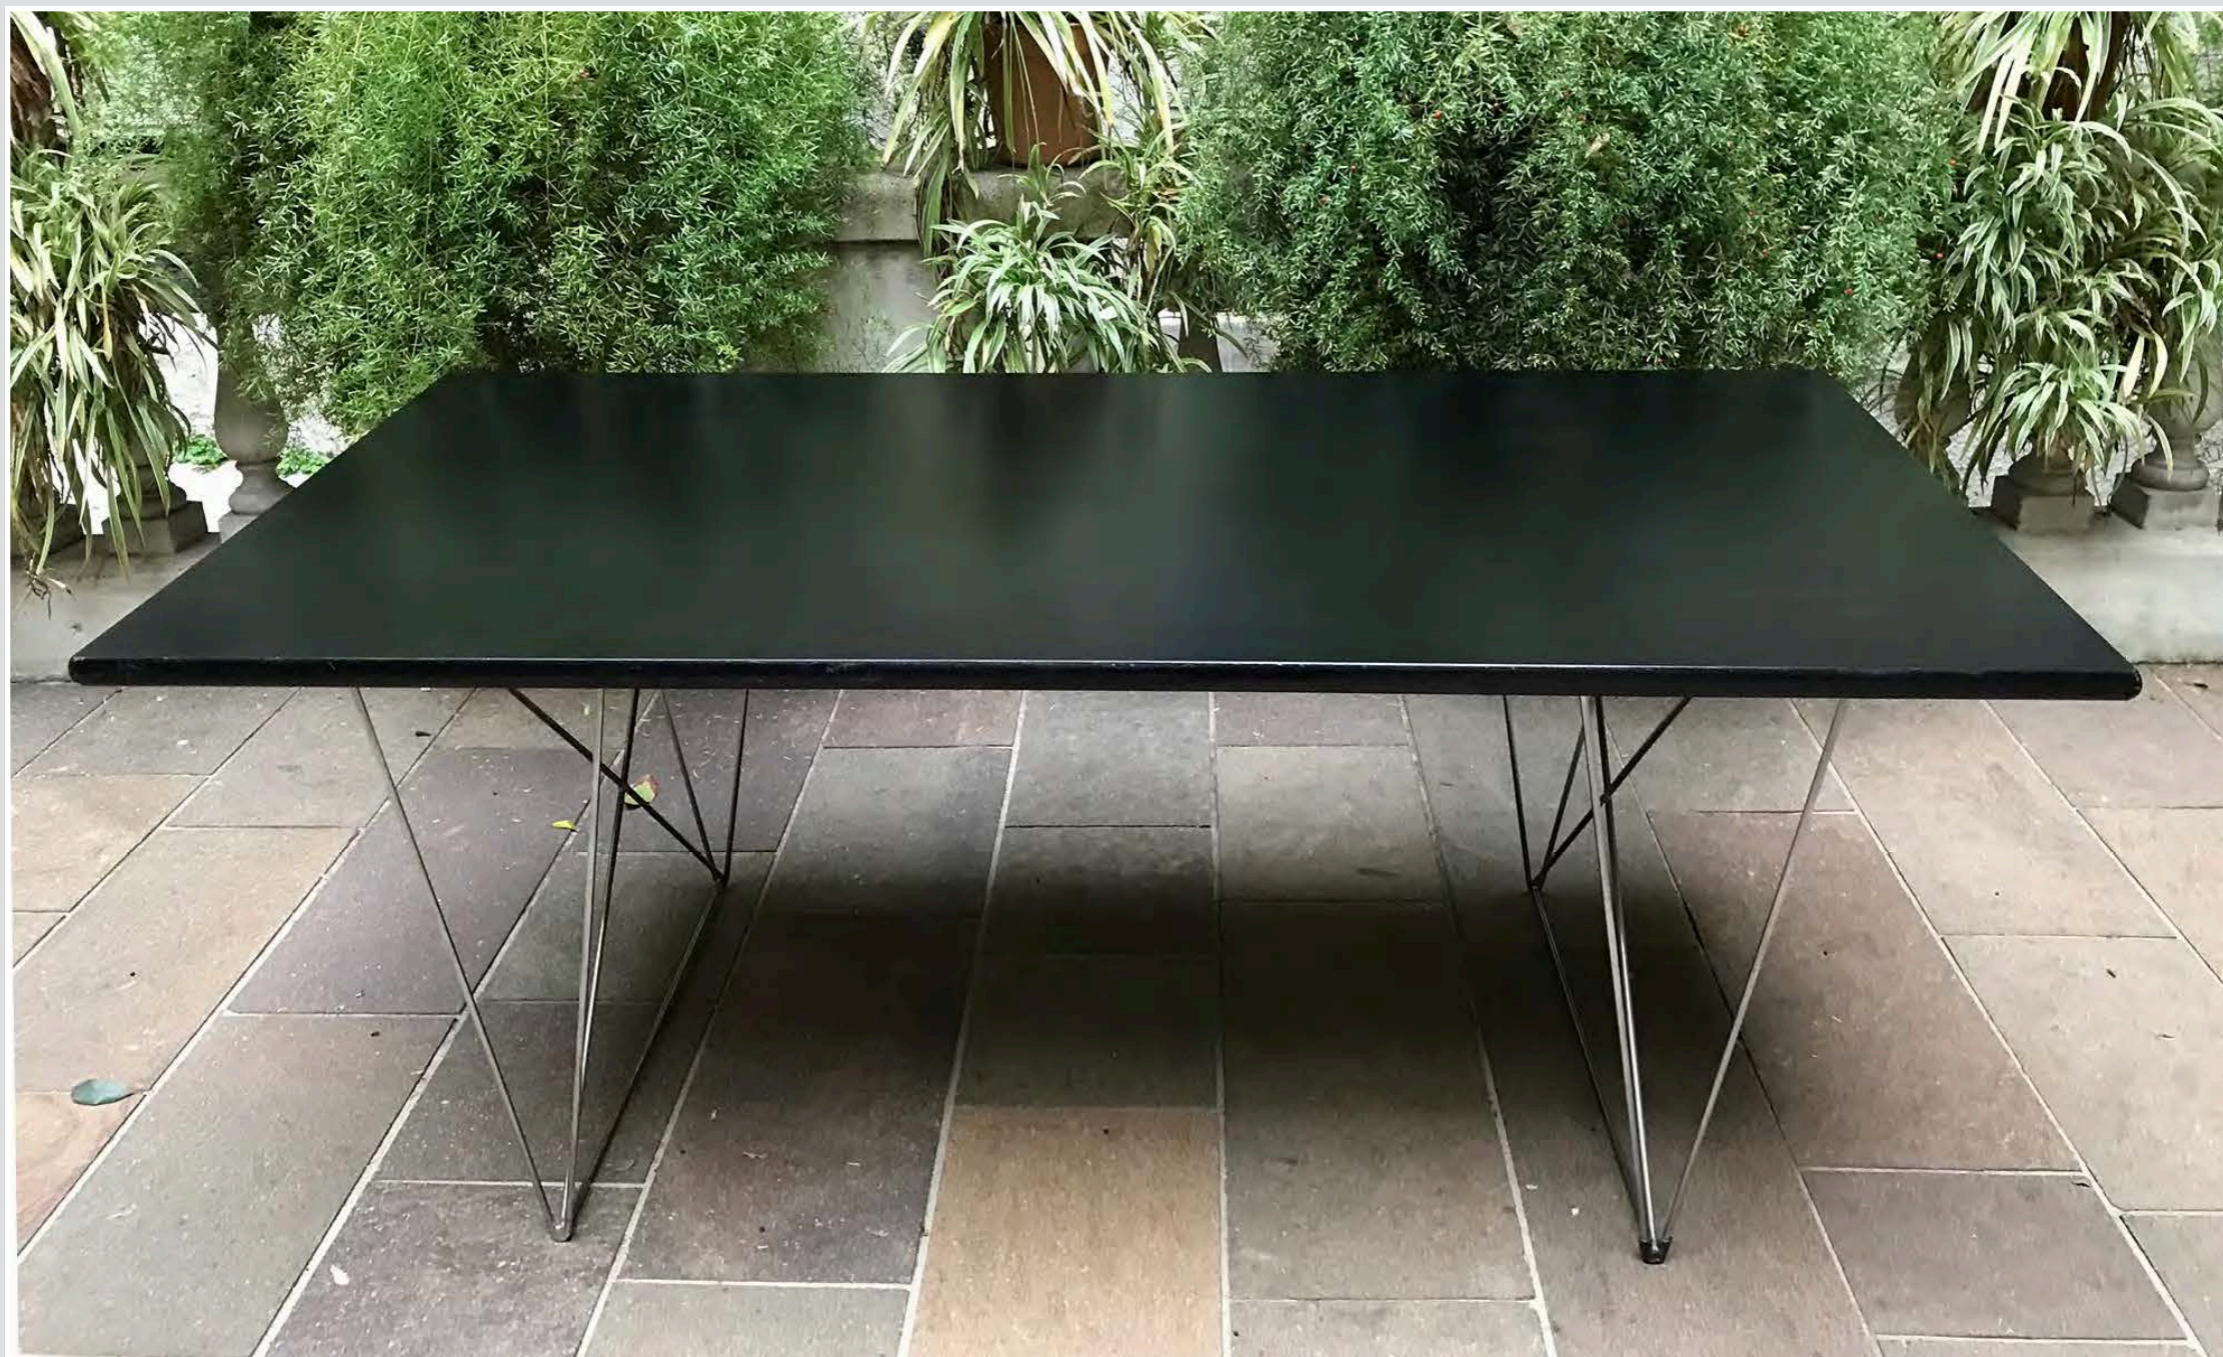

TAVOLI

TAVOLINO LEGNO SMALTATO BIANCO PIANO IN MARMO
85 X 50 cm h. 82 cm

TAVOLI

TAVOLO LEGNO SMALTATO BIANCO PIANO IN MARMO GRIGIO
130 X 75 cm h. 79 cm

TAVOLI

TAVOLO PIANO NERO GAMBE IN ACCIAIO
174 X 85 X h. 71